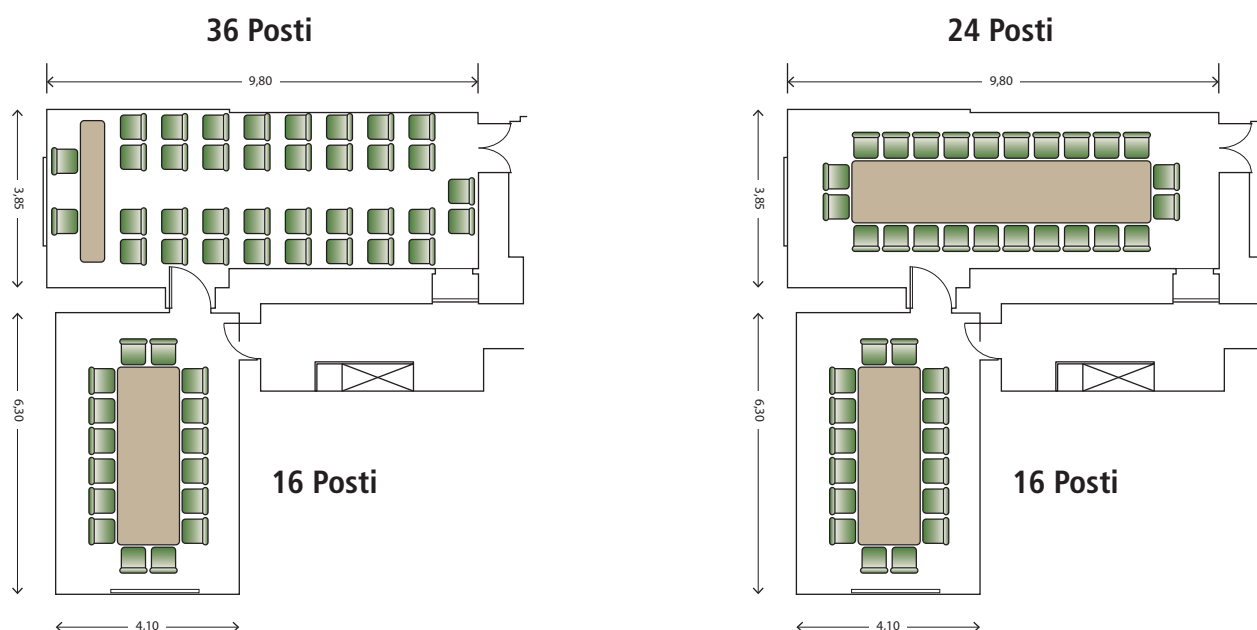

Congress Centre Valadier

Nome	Totale mq.	Lunghezza m.	Larghezza m.	Altezza m.	Teatro p.	Tavolo unico
Cezanne	25	6,30	4,10	2,70	-	16
Van Gogh	33	9,60	3,50	2,70	36	24

È possibile valutare configurazioni personalizzate